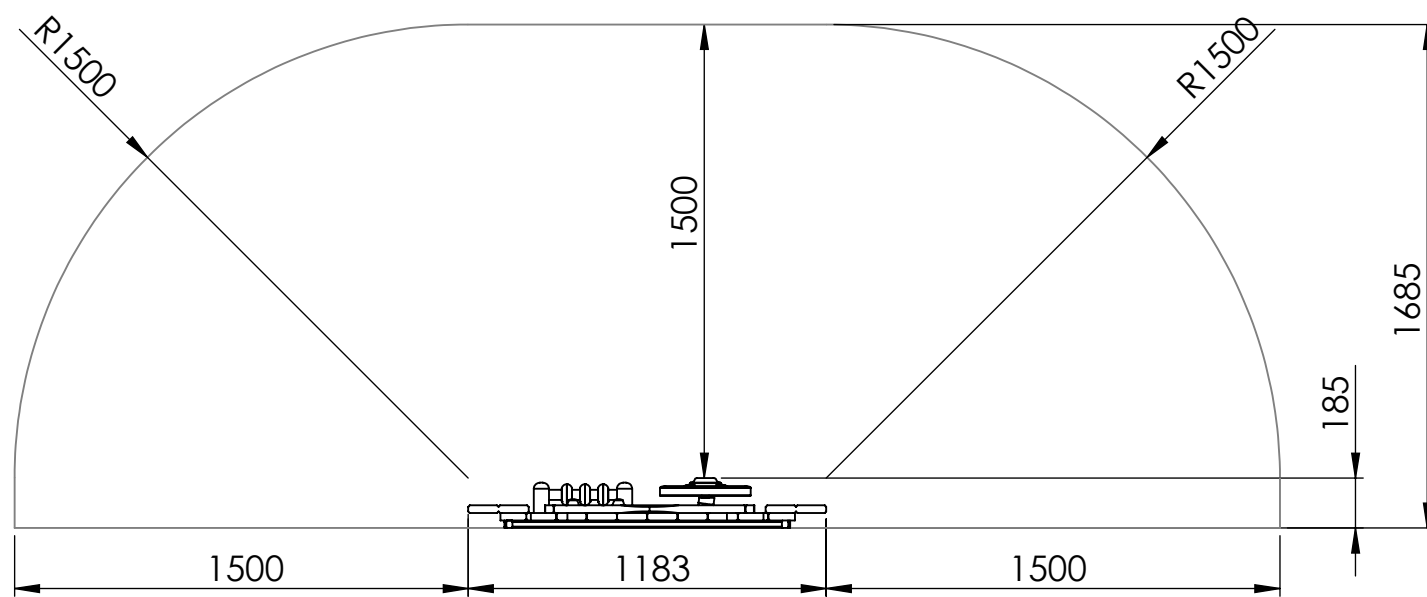

1e productie

Het maaiveldstreepje zit op de staander waar het typeplaatje zit.

Alle hoeken minimale afronding van RS3

Bestelnr.: 6124R	Benaming: Speelpaneel auto babyhoek	Type goedkeuringnr.: ...
 <p>Sicuro Beekerheide 34 5741 HC Beek en Donk Tel.: 0492-599030 www.sicuro.nl info@sicuro.nl</p>		Getekend door: Wendy van Selst
		Datum: 22-7-2021
SHEET 1 OF 2	A4	Maateenheid: mm SCALE:1:25