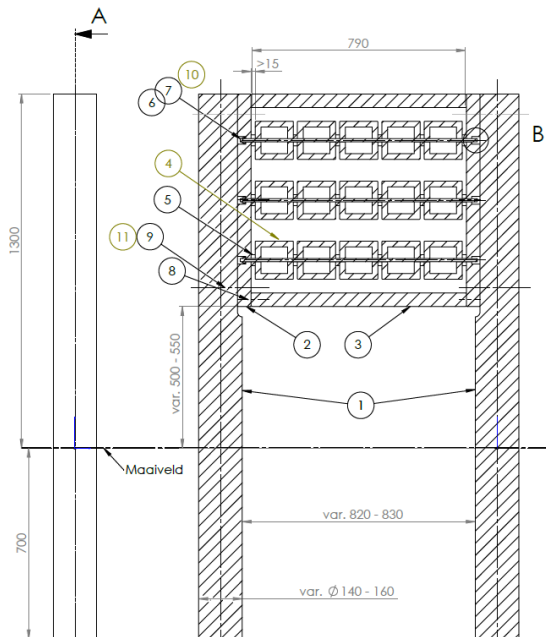

Omschrijving

Robinia hardhouten draaipuzzel, voorzien van 4st. puzzels van 3x3 of 3x5 kubussen. De afbeeldingen voor de puzzel dienen door u zelf aangeleverd te worden. Wanneer gewenst kunnen er tegen meerprijs afbeeldingen door ons op worden gemaakt.

Kenmerken

	Leeftijd	vanaf 2 jaar
	Lengte x breedte x hoogte	90/120 x 16 x 130cm
	Maximale valhoogte	N.v.t.
	Minimale valzone	423 x 330cm
	Mindervalide geschikt	Ja
	Gewicht	100/120 kg

Speelfuncties

Speelpaneel, educatief spel en inclusief spel.

Valzone & afmetingen

Materialen

- Staanders: Robinia hardhout
- Frame: Robinia hardhout
- Kubussen: Douglas gedroogd

Bovenstaande tekeningen geven de technische uitvoering weer en kunnen zonder voorafgaande kennisgeving worden gewijzigd.

Ondergronden

Product specifieke informatie

Valdemping	N.v.t.
Oppervlakte ondergrond	N.v.t.

Algemene informatie ondergronden

Materiaal	Kenmerken	Laagdikte	Max. valhoogte
Bestrating/verharding			< 60cm
Natuurlijke bodem	Anders dan zie hieronder		< 100cm
Speel- zandbakzand		N.t.b.	< 100cm
Gras (geen klei)	Goed geworteld		< 150cm
Boomschors	Diam. 20 - 80mm	30cm 40cm	< 200cm < 300cm
Houtsnippers	Diam. 5 - 30mm	30cm 40cm	< 200cm < 300cm
Valdempend zand	Korrel 0,2 – 2mm	30cm 40cm	< 200cm < 300cm
Grind (ronde kiezel)	Korrel 2 – 8mm	30cm 40cm	< 200cm < 300cm
Kunstgras	Zonder valbreekplaten		< 60cm
Kunstgras met valbreekplaten	Valhoogtes in overleg	Leverbaar in div. diktes	Oplopend tot 300cm
Rubbertegels	Valhoogtes in overleg	Leverbaar in div. diktes	Oplopend tot 300cm
Gietrubber valondergrond	Valhoogtes in overleg	Leverbaar in div. diktes	Oplopend tot 300cm
Kurk valondergrond	Valhoogtes in overleg	Leverbaar in div. diktes	Oplopend tot 300cm
Overige	Valhoogte in overleg of na beproeving d.m.v. HIC-meting (volg. NEN-EN 1177)		