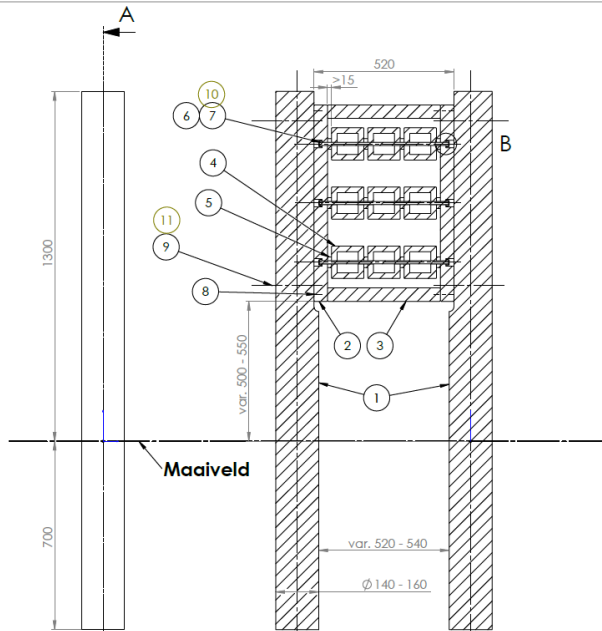

Kenmerken

	Leeftijd	vanaf 2 jaar
	Lengte x breedte x hoogte	90/120 x 16 x 130cm
	Maximale valhoogte	N.v.t.
	Minimale valzone	423 x 330cm
	Mindervalide geschikt	Ja
	Gewicht	100/120 kg

Speelfuncties

Speelpaneel, educatief spel en inclusief spel.

Valzone & afmetingen

Materialen

- Staanders: Robinia hardhout
- Frame: Robinia hardhout
- Kubussen: Douglas gedroogd

Bovenstaande tekeningen geven de technische uitvoering weer en kunnen zonder voorafgaande kennisgeving worden gewijzigd.

Ondergronden

Product specifieke informatie

Valdemping	N.v.t.
Oppervlakte ondergrond	N.v.t.

Algemene informatie ondergronden

Materiaal	Kenmerken	Laagdikte	Max. valhoogte
Bestrating/verharding			< 60cm
Natuurlijke bodem	Anders dan zie hieronder		< 100cm
Speel- zandbakzand		N.t.b.	< 100cm
Gras (geen klei)	Goed geworteld		< 150cm
Boomschors	Diam. 20 - 80mm	30cm 40cm	< 200cm < 300cm
Houtsnippers	Diam. 5 - 30mm	30cm 40cm	< 200cm < 300cm
Valdempend zand	Korrel 0,2 – 2mm	30cm 40cm	< 200cm < 300cm
Grind (ronde kiezel)	Korrel 2 – 8mm	30cm 40cm	< 200cm < 300cm
Kunstgras	Zonder valbreekplaten		< 60cm
Kunstgras met valbreekplaten	Valhoogtes in overleg	Leverbaar in div. diktes	Oplopend tot 300cm
Rubbertegels	Valhoogtes in overleg	Leverbaar in div. diktes	Oplopend tot 300cm
Gietrubber valondergrond	Valhoogtes in overleg	Leverbaar in div. diktes	Oplopend tot 300cm
Kurk valondergrond	Valhoogtes in overleg	Leverbaar in div. diktes	Oplopend tot 300cm
Overige	Valhoogte in overleg of na beproeving d.m.v. HIC-meting (volg. NEN-EN 1177)		