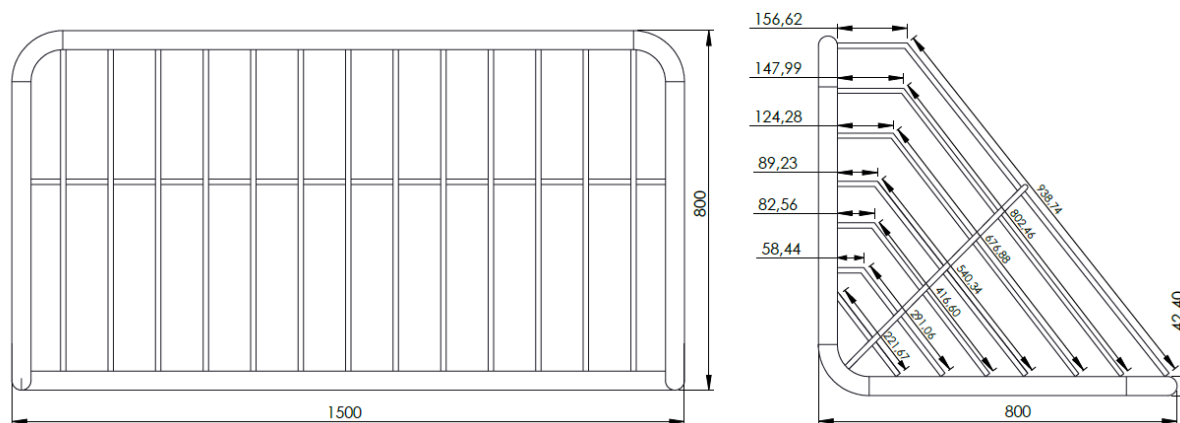

### Kenmerken

	Leeftijd	vanaf 2 jaar
	Lengte x breedte x hoogte	150 x 80 x 80cm
	Maximale valhoogte	N.v.t.
	Minimale valzone	N.v.t.
	Mindervalide geschikt	Nee
	Gewicht	Ca. 35 kg

## Afmetingen