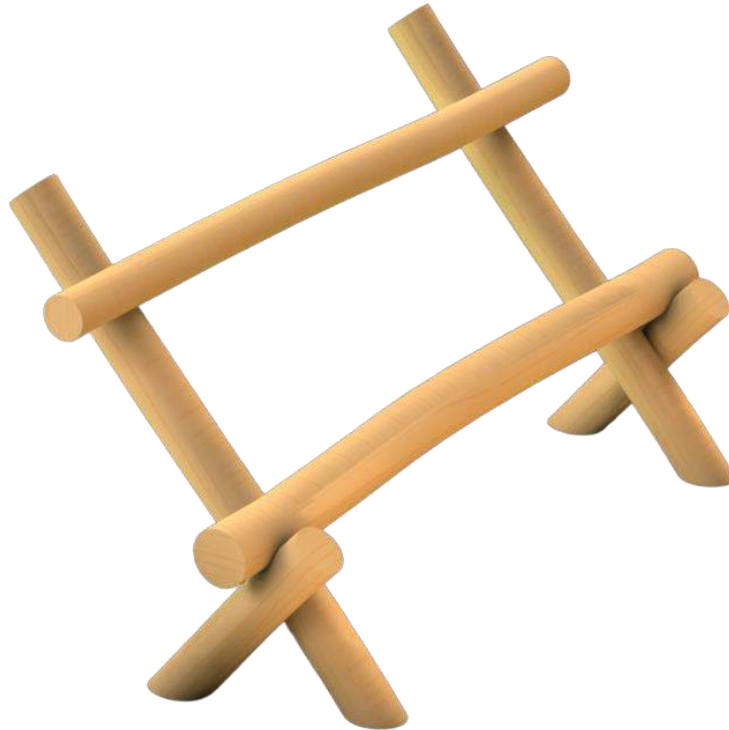

Hangbank Robinia

Foto's en afbeeldingen kunnen afwijken van de leverantie. Deze zijn auteursrechtelijk beschermd en bedoelt ter indicatieve weergave.

Artikelnr.: 2128

Omschrijving

De hangbank is een leuke natuurlijke hang-/zitbank die uitermate geschikt is voor natuurlijke en conventionele speelplekken, maar ook voor bij een sportplek of in een bos of park. Hierbij is het mogelijk om gewoon te zitten, om een iets actievere zithouding aan te nemen, of meer te hangen/chillen in de bank. Dit maakt het een erg leuke bank voor op natuurlijke speelplekken, groene schoolpleinen of voor aan de rand van sportveldjes, waarbij jongeren hier hun plek kunnen vinden.

Kenmerken

	Leeftijd	vanaf 2 jaar
	Lengte x breedte x hoogte	250 x 50 x 100cm
	Zithoogte	40/45cm
	Mindervalide geschikt	Nee
	Gewicht	N.t.b.

Gebruiksfuncties

Zitten, parkmeubilair

Valzone & afmetingen

De technische tekeningen en afmetingen worden nog toegevoegd.