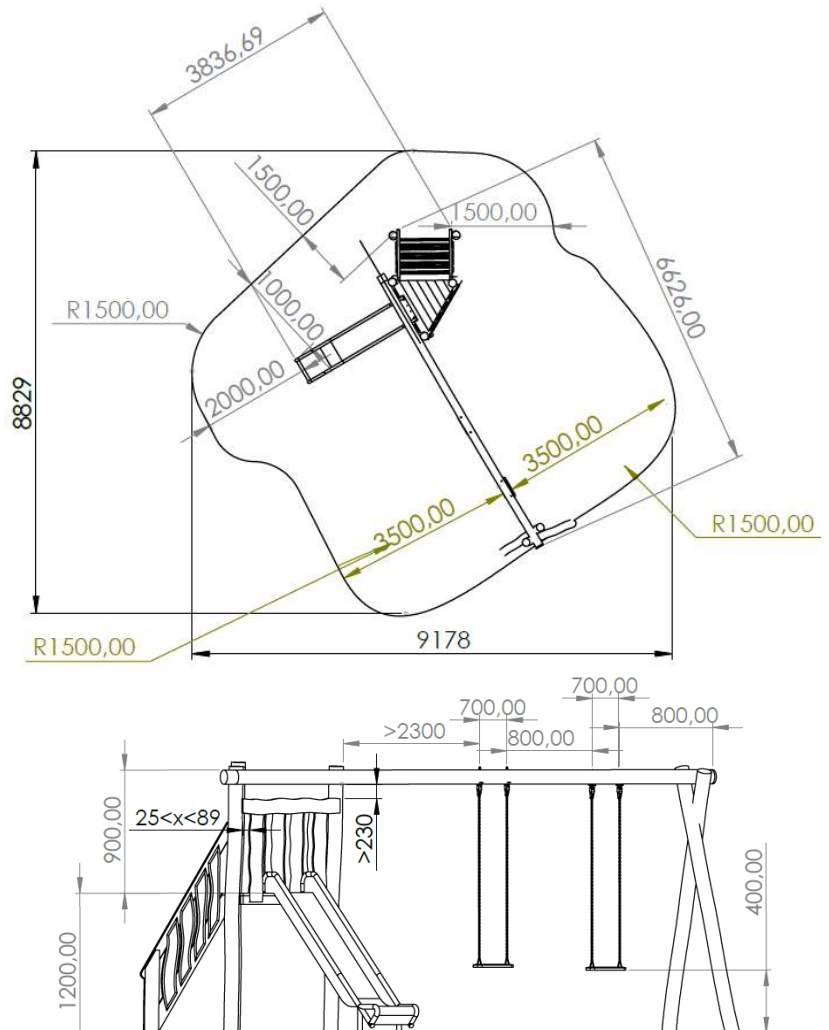

Valzone & afmetingen