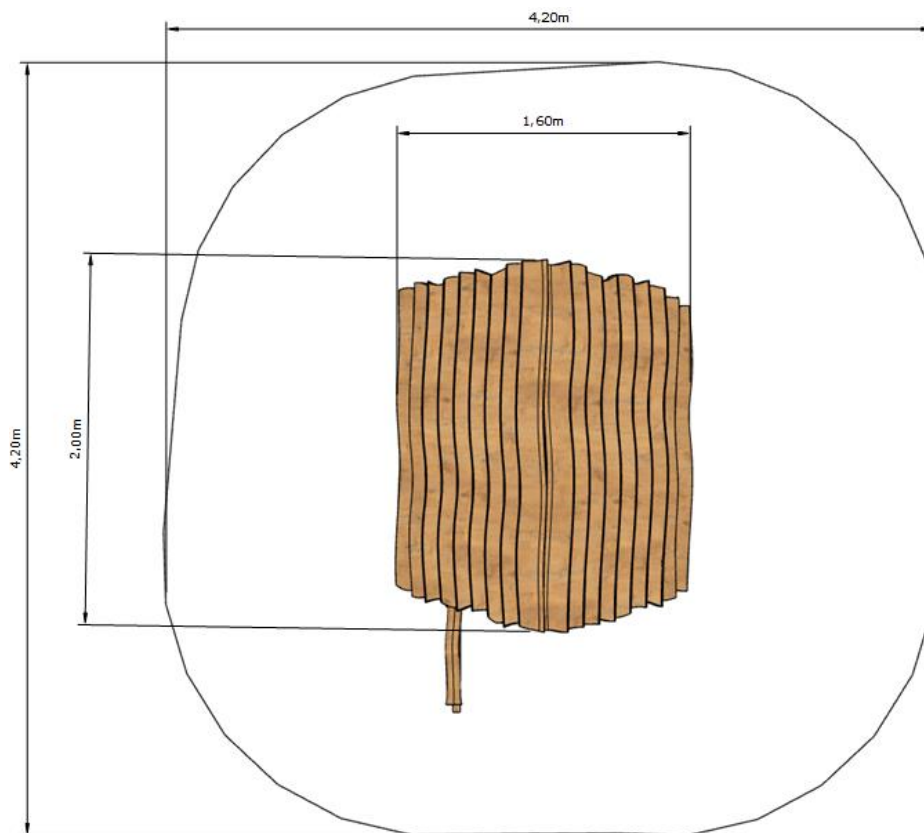

Valzone & afmetingen