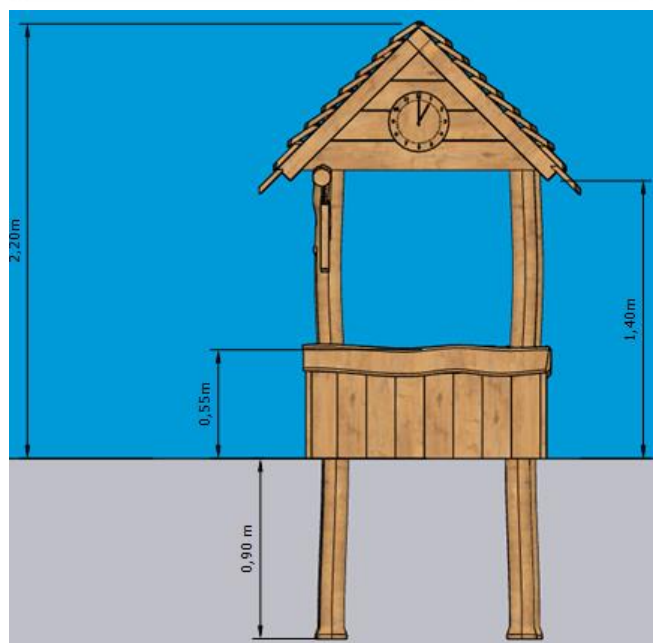

Valzone & afmetingen