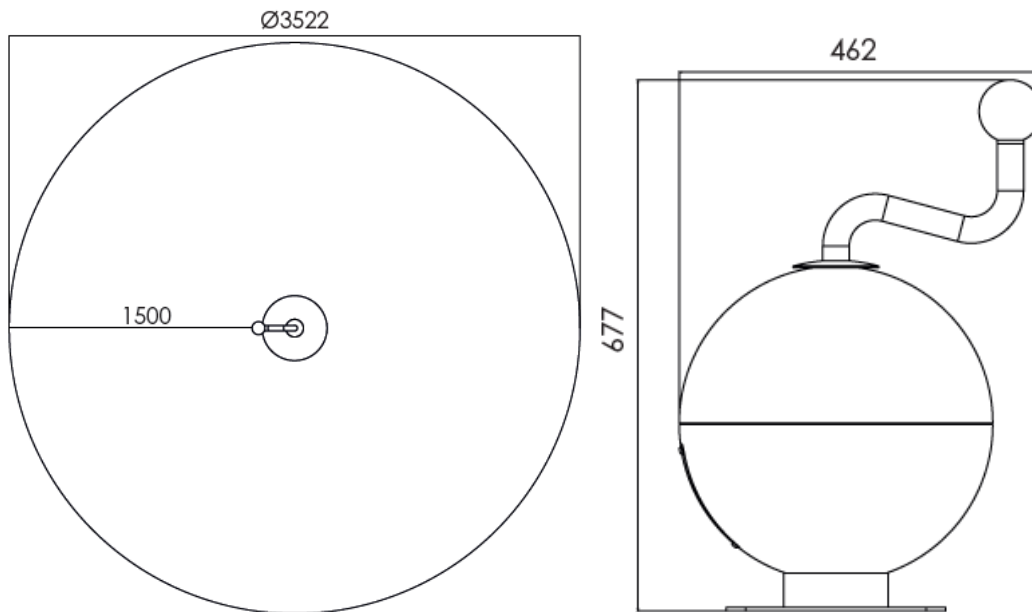

### Kenmerken

	Leeftijd	Vanaf 3 jaar
	Lengte x breedte x hoogte	46 x 46 x 67cm
	Maximale valhoogte	N.v.t.
	Minimale valzone	Ø 352cm
	Mindervalide geschikt	Geschikt
	Gewicht	23kg

## Valzone & afmetingen