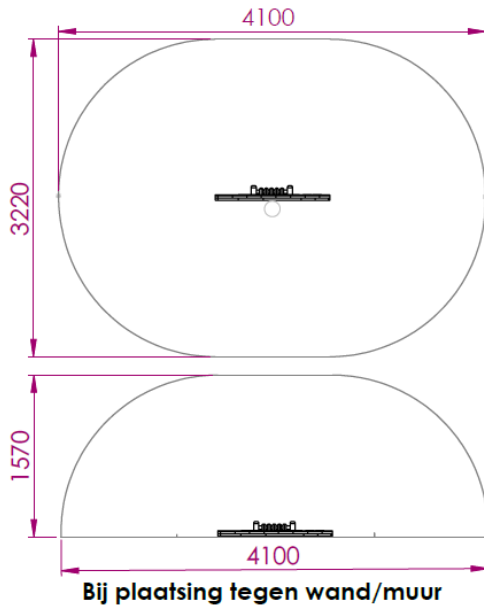

Valzone & afmetingen

Bij losse plaatsing