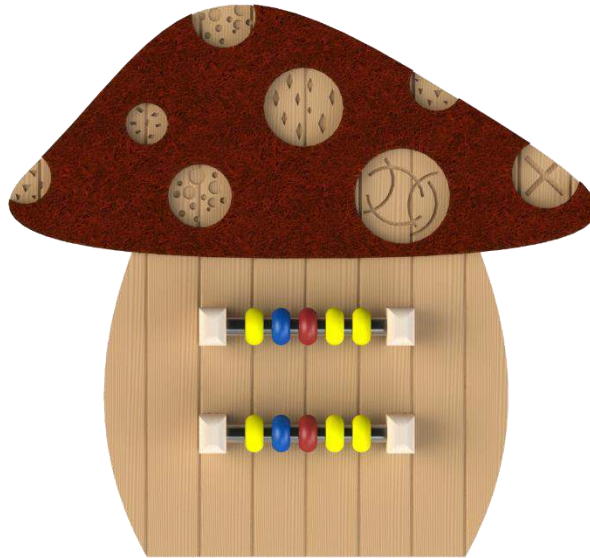

Paddenstoel speelpaneel

Foto's en afbeeldingen kunnen afwijken van de leverantie. Deze zijn auteursrechtelijk beschermd en bedoelt ter indicatieve weergave.

Artikelnr.: 6132R
Typegoedkeuringsnr.: 630940TA_20250919c
Normeringen: NEN-EN 1776-77

Omschrijving

Het Paddenstoel speelpaneel is een speelelement voor voornamelijk de allerkleinste kinderen en kinderen met een beperking. Door te voelen, tasten en draaien spelen kinderen voornamelijk sensorisch, een spelvorm die vooral op erg jonge leeftijd belangrijk is. Ze ontdekken de wereld dan nog voornamelijk op de tast. De hoed van de paddenstoel is voorzien van rood/bruin kunstgras en voorzien van stippen met structuren. Op de stam van de paddenstoel zit weer een telraam, waar je me kunt tellen, of lekker rammelen. De paddenstoel is zowel tegen de wand te plaatsen als tegen een staander. Dit maakt het een erg leuk toestel voor bijv. in een babyhoek.

Kenmerken

	Leeftijd	vanaf 0,5 jaar
	Lengte x breedte x hoogte	110 x 5/15 x 110cm
	Maximale valhoogte	N.v.t.
	Minimale valzone	410 x 322/157cm
	Mindervalide geschikt	Geschikt
	Gewicht	N.t.b.

Speelfuncties