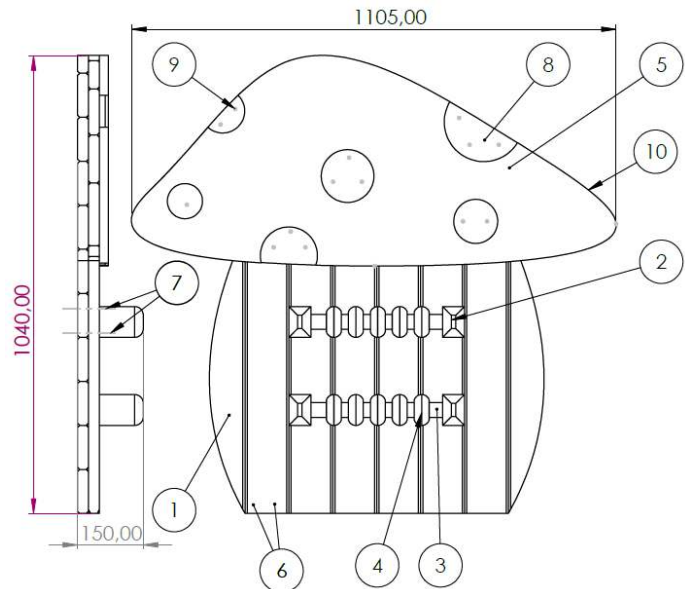

Valzone & afmetingen

Bij losse plaatsing